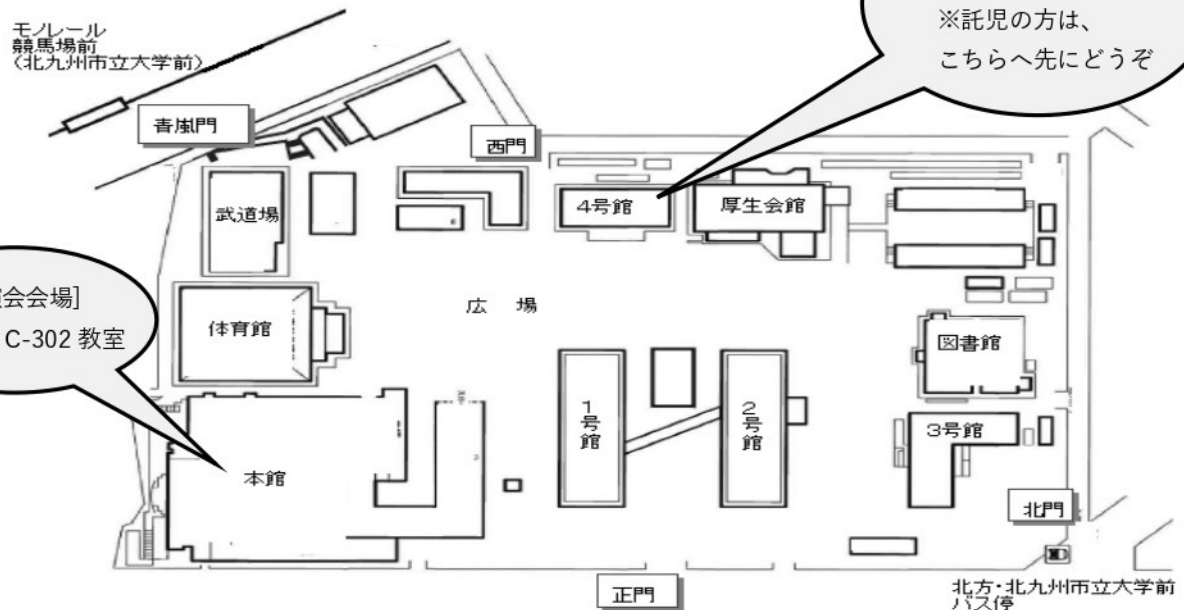

⇒㉗

[託児会場]
4号館2階201教室
※託児の方は、
こちらへ先どうぞ

[講演会会場]
本館3階C-302教室

FAX 申込票

↓ 託児申込用：FAX583-7364（高齢社会 事務局へ）でのお申し込みにご利用ください ↓

お名前		電話番号	
子どもの名前 (年齢)	歳 ヶ月	託児 経験	有・無
子どもの名前 (年齢)	歳 ヶ月	託児 経験	有・無

備考(アレルギーやトイレのことなど、保育者に伝えたいことがあればご記入ください)